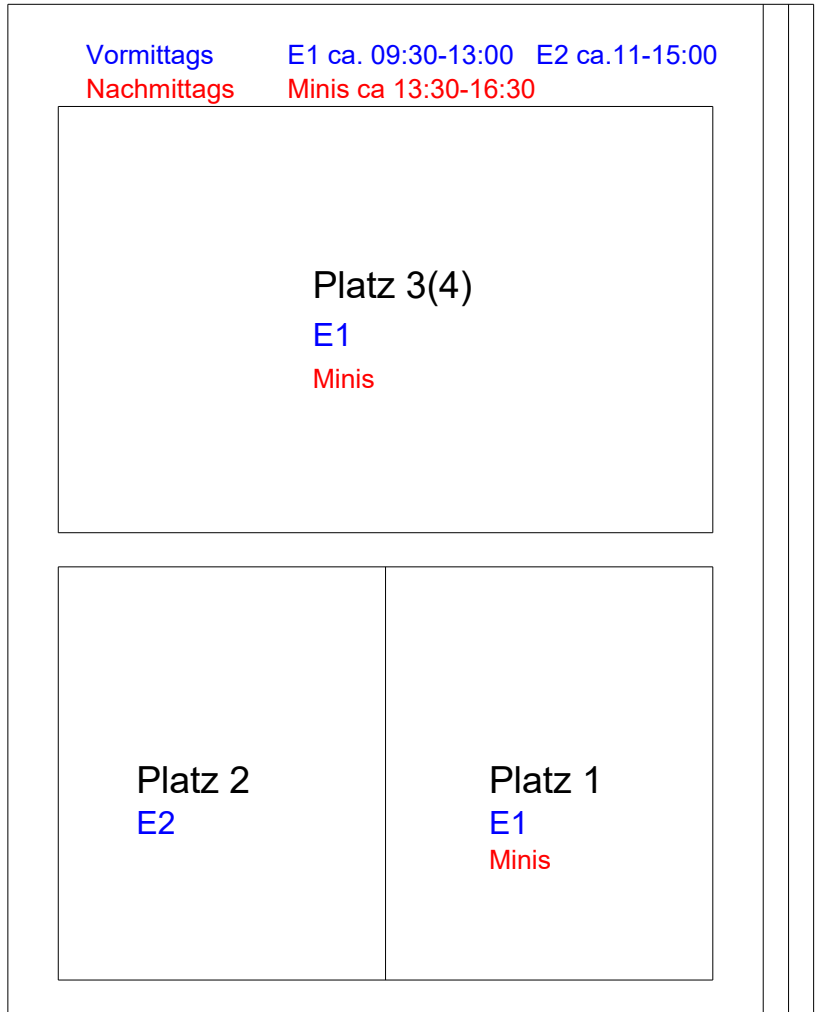

### II. Spielplan

Nr.	Platz	Grp.	Beginn	Spielpaarung		Ergebnis
1	1	E1	09:30	SC Reken I	- SC Reken II	1 : 6
2	3	E1	09:30	TSV Raesfeld	- Adler Weseke I	5 : 0
3	1	E1	09:50	SV Heek	- SV Dorsten Hardt	0 : 0
4	3	E1	09:50	SV Schermbeck I	- SC Reken I	3 : 0
5	1	E1	10:10	SC Reken II	- Adler Weseke I	4 : 0
6	3	E1	10:10	TSV Raesfeld	- SV Heek	4 : 0
7	1	E1	10:30	SC Reken I	- SV Dorsten Hardt	1 : 1
8	3	E1	10:30	Adler Weseke I	- SV Schermbeck I	0 : 3
9	1	E1	10:50	SC Reken II	- TSV Raesfeld	0 : 1
10	3	E1	10:50	SV Heek	- SC Reken I	1 : 1
11	1	E1	11:10	SV Schermbeck I	- TSV Raesfeld	2 : 1
12	3	E1	11:10	SV Dorsten Hardt	- SC Reken II	2 : 2
13	1	E1	11:30	SC Reken I	- Adler Weseke I	3 : 2
14	3	E1	11:30	SV Dorsten Hardt	- SV Schermbeck I	0 : 0
15	1	E1	11:50	SC Reken II	- SV Heek	1 : 2
16	3	E1	11:50	TSV Raesfeld	- SC Reken I	2 : 1
17	1	E1	12:10	Adler Weseke I	- SV Dorsten Hardt	1 : 0
18	3	E1	12:10	SV Heek	- SV Schermbeck I	1 : 4
19	1	E1	12:30	SV Dorsten Hardt	- TSV Raesfeld	0 : 1
20	3	E1	12:30	SV Schermbeck I	- SC Reken II	2 : 0
21	1	E1	12:50	Adler Weseke I	- SV Heek	0 : 1

# Platzeinteilung

So 04.Juni 17

Ansprechpartner:

am Platz: 02864 4202

Günter Welzel: 02864 881544

0179 476 477 0

68\*104,5 m

Haupteingang